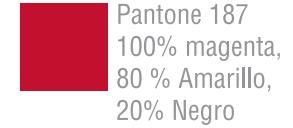

Marca Básica

Configuración vertical

Pantone 877
Negro 40%

Pantone 281
100% Cyan,
100% Magenta

Pantone 187
100% magenta,
80 % Amarillo,
20% Negro

amurrio

ferrocarril y equipos, s.a.

Marca Básica

Proporciones

Tamaño mínimo recomendado:

Marca Básica

Proporciones

Tamaño mínimo recomendado:

Marca Básica

Versiones aceptadas

Marca Básica